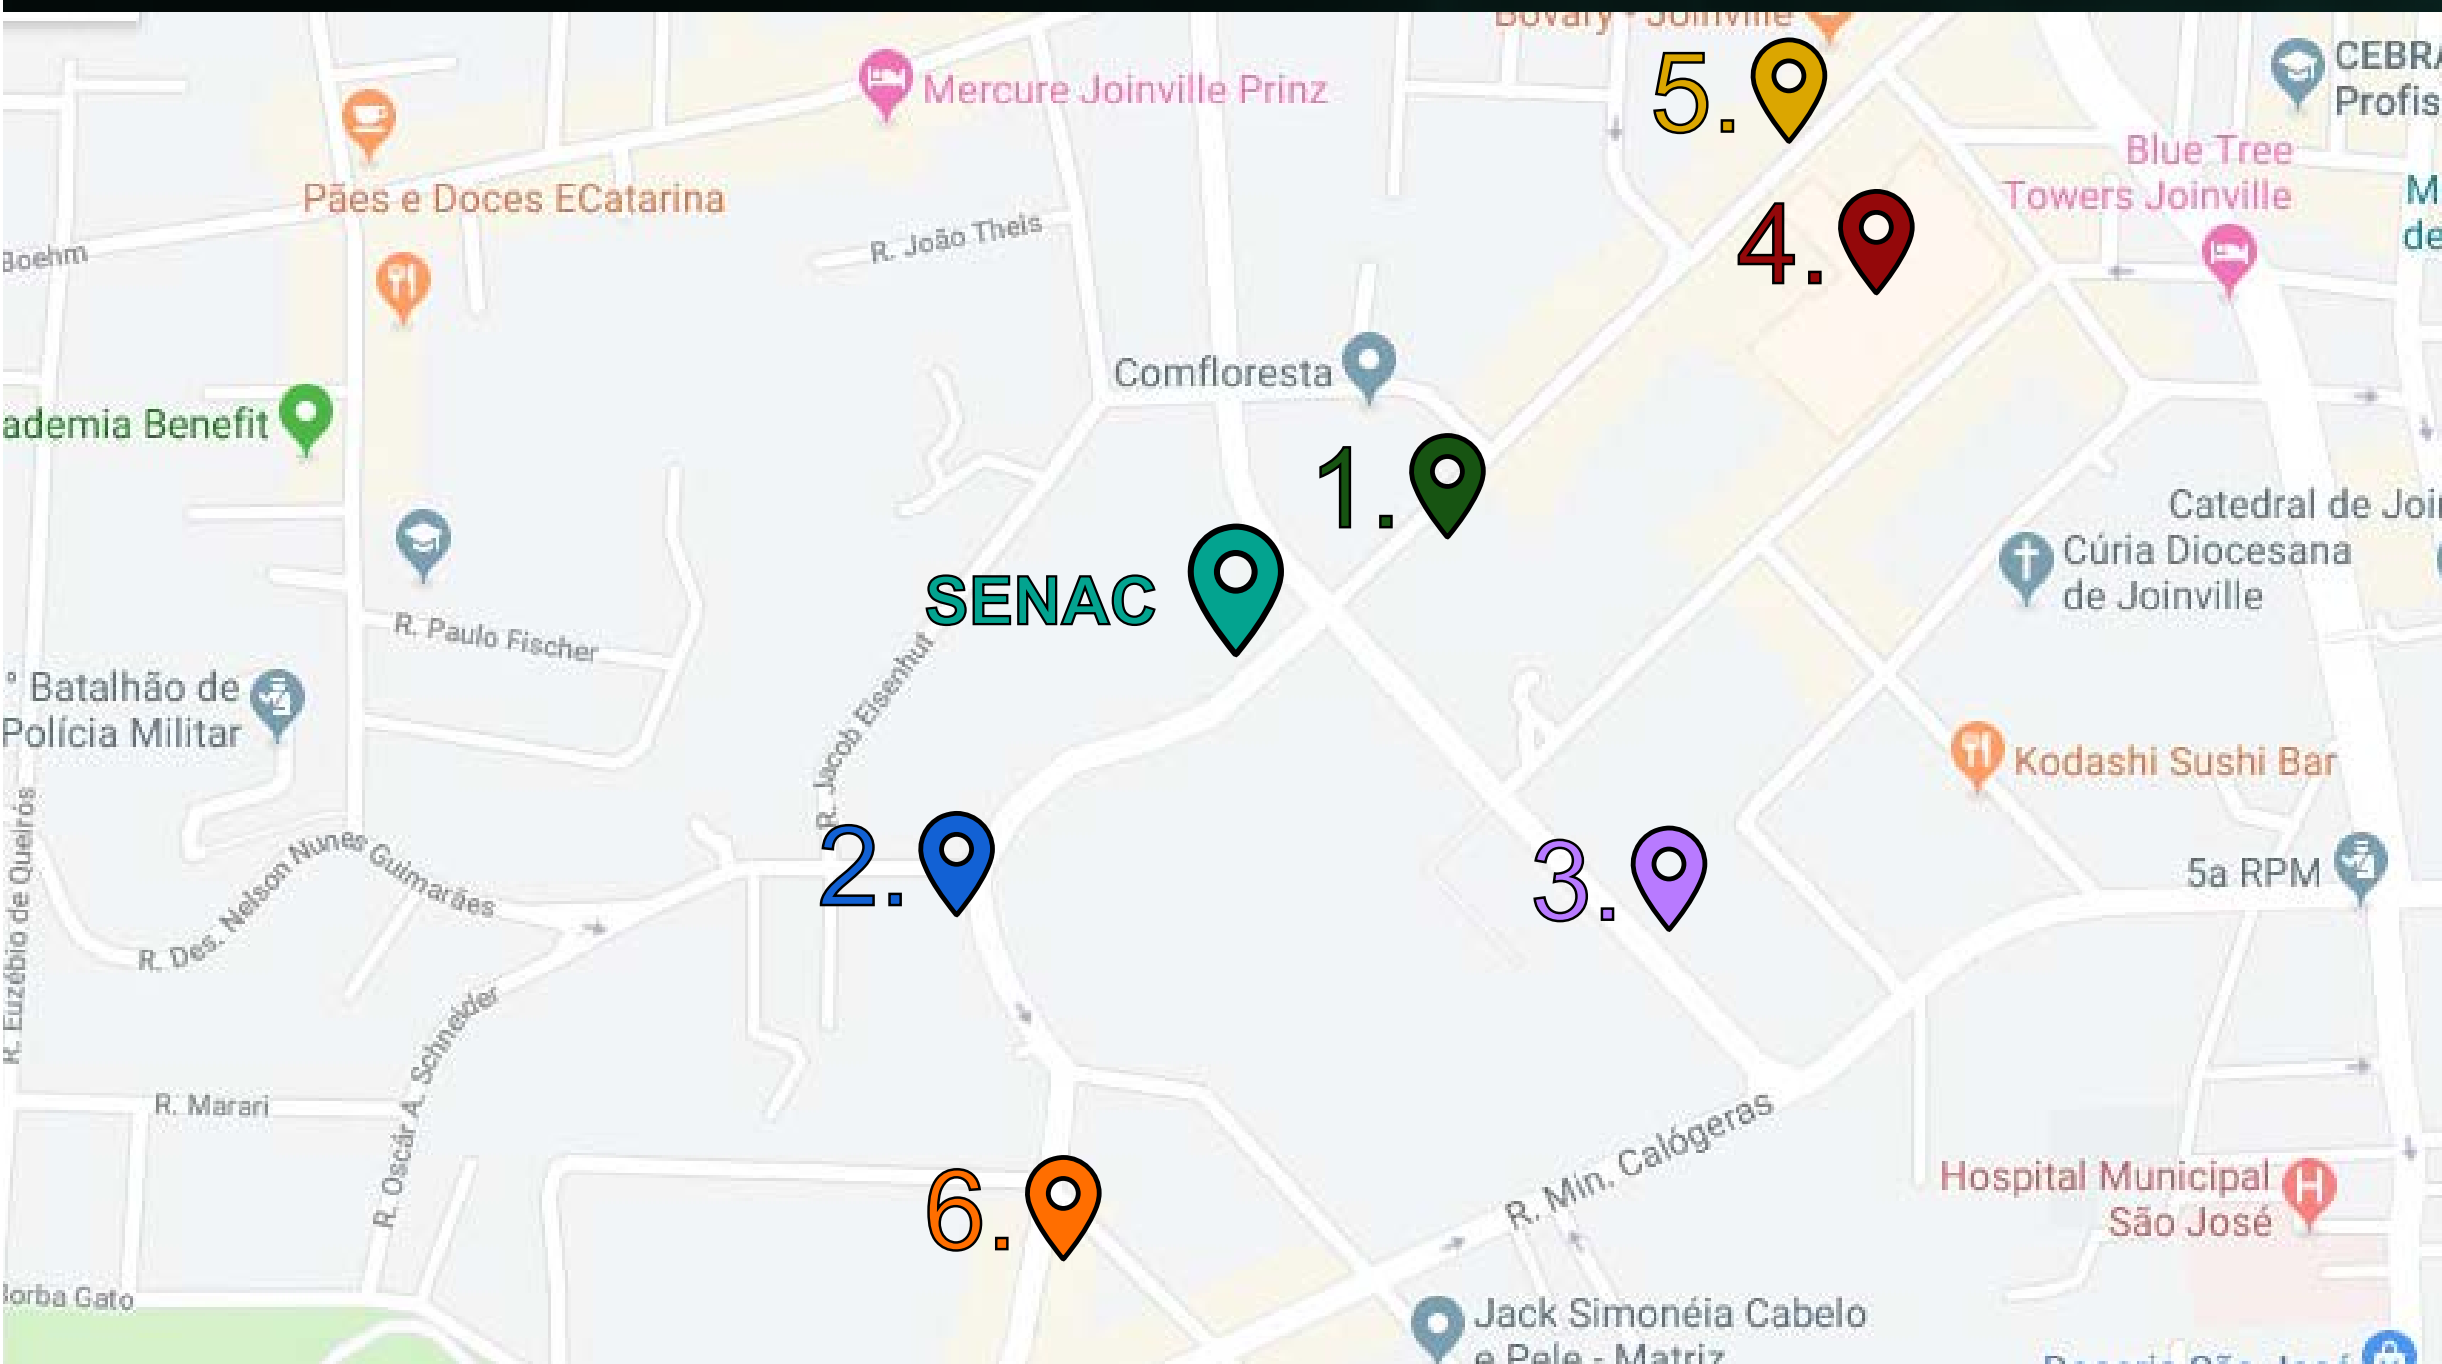

# MAPA DE RESTAURANTES

CLIQUE A ONDE  
GOSTARIA DE IR

1.   Zum Schlauch \$\$\$

2.   Pinus \$\$

3.   Cantina Borgonovo \$\$\$

5.   O Forno \$\$

4.   Shopping Mueller Joinville \$ a \$\$\$

6.   Biergarten \$\$\$